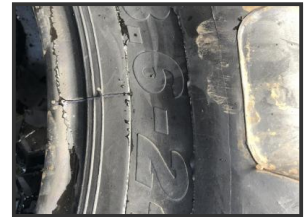

## New 13.6-24

### £POA

New 13.6-24 Tractor Tyres available in stock.

Email for Details & Prices...

Product Details	
<i>Category/Type</i>	<i>Tyres</i>
<i>Make</i>	<i>New</i>
<i>Model</i>	<i>13.6-24</i>
<i>Year</i>	<i>2023</i>
<i>Hours</i>	<i>-</i>