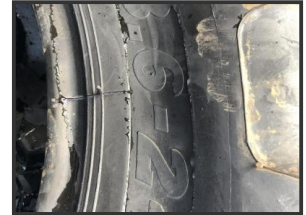

TRILICK TRACTORS

New 13.6-24

£POA

New 13.6-24 Tractor Tyres available in stock.

Email for Details & Prices...

Product Details	
<i>Category/Type</i>	<i>Tyres</i>
<i>Make</i>	<i>New</i>
<i>Model</i>	<i>13.6-24</i>
<i>Year</i>	<i>2023</i>
<i>Hours</i>	<i>-</i>